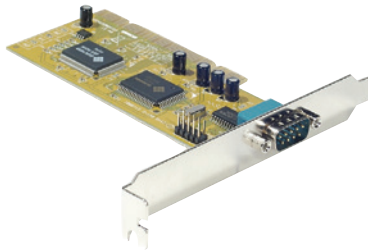

Carte PCI ports Série RS-232

- Bus PCI 32bits
- Installation sur port COM 3 ou 4
- Connectique SUB-D9M