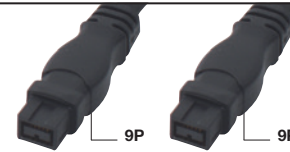

• Câbles FireWire IEEE 1394B 9P/9P

Ref. 142960	Câble IEEE 1394B 9P/9P 1,8 mètres	8,85€^{HT}	10,58€^{TTC}
Ref. 536420	Câble IEEE 1394B 9P/9P 3 mètres	10€^{HT}	11,96€^{TTC}
Ref. 536520	Câble IEEE 1394B 9P/9P 5 mètres	10,90€^{HT}	13,04€^{TTC}