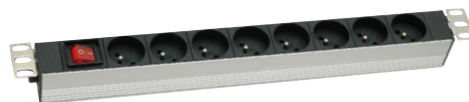

Bloc multiprise avec interrupteur

- Boîtier aluminium

Réf. 808844	Bloc multiprise 19" 8 prises noir	29,35€^{HT}	35,10€^{TTC}