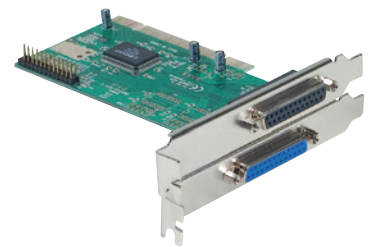

Cartes d'intégration PCI

Carte PCI USB 2.0

- Cartes additionnelles permettant d'augmenter le nombre de ports USB de votre ordinateur

Ref. 921940	Carte PCI USB 2 ports USB 2.0 + 1 interne	8,19€^{HT}	9,80€^{TTC}
Ref. 921970	Carte PCI USB 4 ports USB 2.0 + 1 interne	8,77€^{HT}	10,49€^{TTC}

Carte PCI IEEE 1394 Firewire 400Mbps & 800Mbps

- Rajoutez des ports Firewire sur votre ordinateur

Ref. 921300	Carte PCI 3 ports 400Mbps + 1 interne	9,85€^{HT}	11,78€^{TTC}
Ref. 921350	Carte PCI 2 ports 800Mbps + 1 400Mbps	48,40€^{HT}	57,89€^{TTC}

Adaptateur bridge IDE/SATA

- Transforme un port IDE de carte mère en 2 ports SATA

- Pour disque dur SATA vers une nappe IDE

Ref. 921280	Convertisseur 2 ports SATA pour carte mère IDE	21,90€^{HT}	26,19€^{TTC}
Ref. 306530	Adaptateur disque dur SATA vers nappe IDE	18,45€^{HT}	22,07€^{TTC}

Carte PCI ports Série RS-232

- Bus PCI 32bits
- Installation sur port COM 3 ou 4
- Connectique SUB-D9M

Ref. 304510	Carte PCI 1 port série	35,25€^{HT}	42,16€^{TTC}
Ref. 304541	Carte PCI 2 ports série	41,15€^{HT}	49,22€^{TTC}

Carte PCI 32bits "Low Profile" avec ports Série RS-232 ou Parallèle

Adaptée aux nouvelles générations de boîtiers PC et serveurs au format réduit. Format physique MD1 (longueur 121,79mm).

- Port Série UART 16C550
- Câble DB44 (44 pins vers 2 SUB-D9M)

- Port Parallèle compatible standard ECP/EPP/SPP/BPP
- Câble DB44 (44 pins vers 1 SUB-D25F)

Ref. 921972	Carte PCI 2 ports Série Low Profile	20,65€^{HT}	24,70€^{TTC}

Ref. 920360	Carte PCI 1 port parallèle	12,35€^{HT}	14,77€^{TTC}
Ref. 920340	Carte PCI 2 ports parallèle	16,65€^{HT}	19,91€^{TTC}

Ref. 921973	Carte PCI 1 port Parallèle Low Profile	18€^{HT}	21,53€^{TTC}

Carte PCIe USB 3.0