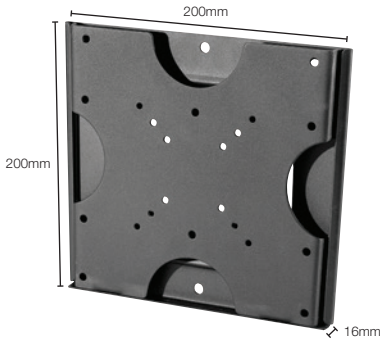

Supports muraux pour écrans LCD & Plasma

Support mural 15 - 32"

- Supporte jusqu'à 35kg
- Profil mur/écran de 16mm
- Norme VESA max : 200 x 200mm
- Hauteur 200mm
- Largeur 200mm