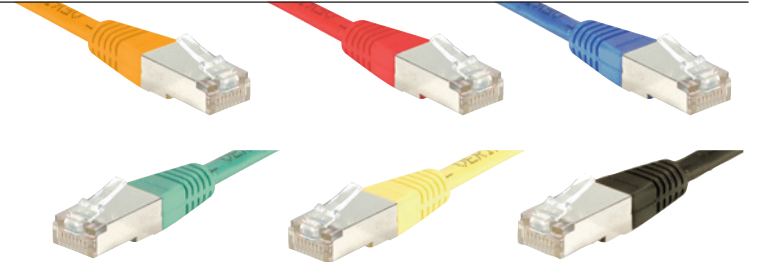

• Câbles couleurs Wriblay surmoulés *blindés* RJ45 - Catégorie 5

Repérez plus facilement vos câbles !!

• Pour les références, remplacer X par : J = ● - V = ● - B = ● - R = ● - N = ● - O = ●

Ref. CRRB05X	Cordon Wriblay RJ45 blindé équipé 0,5 mètre	3,69€^{HT}	4,41€^{TTC}
Ref. CRRB1X	Cordon Wriblay RJ45 blindé équipé 1 mètre	4€^{HT}	4,78€^{TTC}
Ref. CRRB2X	Cordon Wriblay RJ45 blindé équipé 2 mètres	4,40€^{HT}	5,26€^{TTC}
Ref. CRRB3X	Cordon Wriblay RJ45 blindé équipé 3 mètres	4,80€^{HT}	5,74€^{TTC}
Ref. CRRB5X	Cordon Wriblay RJ45 blindé équipé 5 mètres	5,20€^{HT}	6,22€^{TTC}
Ref. CRRB10X	Cordon Wriblay RJ45 blindé équipé 10 mètres	6,96€^{HT}	8,32€^{TTC}
Ref. CRRB15X	Cordon Wriblay RJ45 blindé équipé 15 mètres	8,29€^{HT}	9,91€^{TTC}