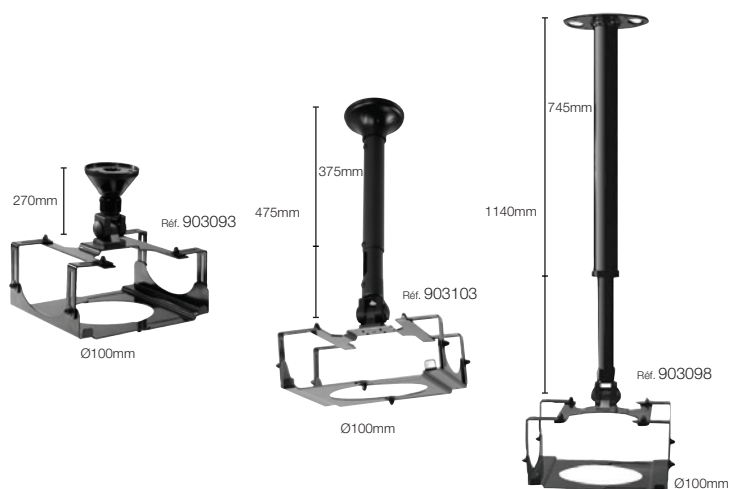

Hauteur du support :

- Réf. **903093** 270mm
- Réf. **903103** 375 à 475mm
- Réf. **903098** 745 à 1140mm

Réf. 903093	Support plafond caisson pour vidéoprojecteur	44,65 €^{HT}	53,40 €^{TTC}
Réf. 903103	Support plafond caisson pour vidéoproj. avec bras 475mm	60 €^{HT}	71,76 €^{TTC}
Réf. 903098	Support plafond caisson pour vidéoproj. avec bras 1140mm	68 €^{HT}	81,33 €^{TTC}

Support mural

- Extensible à 65cm
- Supporte jusqu'à 15kg
- Bras extensible de 430 à 650mm
- Inclinaison possible de -15° à +15°
- Rangement des câbles intégré