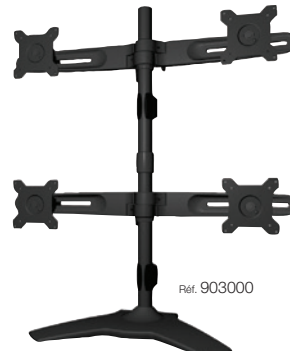

Ref. 902991 Support triple pour écran 15-24" **172€HT** **205,71€TTC**

Ref. 903000 Support quadruple pour écran 15-24" **227€HT** **271,49€TTC**

Ref. 903001 Support sextuple pour écran 15-24" **343€HT** **410,23€TTC**