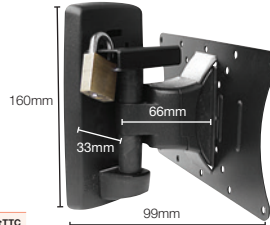

Supports muraux pour écrans LCD 10 - 32" avec / sans bras + kit antivol

Ref. 903072

- Supporte jusqu'à 30kg
- Inclinaison de -20° à +20°
- Rotation possible à 90°
- Compatible VESA 50/75/100/200 x 100/150/250
- Livré avec un kit sécurité/antivol incluant :
  - une plaquette supplémentaire
  - un antivol
  - des vis inviolables
  - une clé de serrage

Ref. 903073

- Rotation de la plaque VESA possible à 180°
- Rotation du bras articulé de 180° maximum

Ref. 903072 Support mural pour écran 10-32" **47,60€HT** **56,93€TTC**

Ref. 903073 Support mural avec bras 2 axes pour écran 10-32" **70,50€HT** **84,32€TTC**