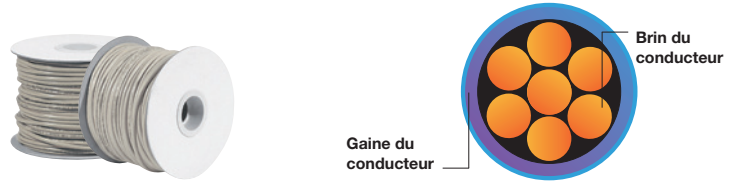

Câbles blindés cuivre multibrin

• Câbles 100Mhz - Catégorie 5 - FTP

Ref. 811211	Câble Cat.5 blindé multibrin 100 mètres gris	38,70€^{HT}	46,29€^{TTC}
Ref. 811231	Câble Cat.5 blindé multibrin 305 mètres gris	104€^{HT}	124,38€^{TTC}
Ref. 811250	Câble Cat.5 blindé multibrin 500 mètres gris	184€^{HT}	220,06€^{TTC}

• Câbles 250Mhz - Catégorie 6 - FTP

Ref. 811255	Câble Cat.6 blindé multibrin 100 mètres gris	60,50€^{HT}	72,36€^{TTC}
Ref. 811256	Câble Cat.6 blindé multibrin 305 mètres gris	181€^{HT}	216,48€^{TTC}
Ref. 811257	Câble Cat.6 blindé multibrin 1000 mètres gris	291€^{HT}	348,04€^{TTC}