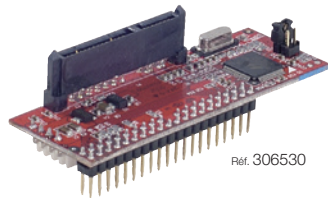

Adaptateur bridge IDE/SATA

- Transforme un port IDE de carte mère en 2 ports SATA

- Pour disque dur SATA vers une nappe IDE

Ref. 921280

Ref. 306530

Ref. 921280	Convertisseur 2 ports SATA pour carte mère IDE	21,90€^{HT}	26,19€^{TTC}
Ref. 306530	Adaptateur disque dur SATA vers nappe IDE	18,45€^{HT}	22,07€^{TTC}