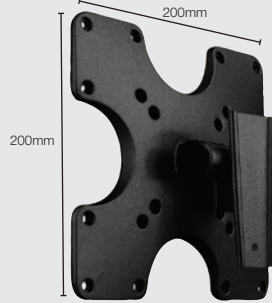

Support mural inclinable 15 - 32"

- Supporte jusqu'à 20kg
- Profil mur/écran de 72mm
- Inclinaison de -10° à +10°
- Norme VESA max : 200 x 200mm
- Hauteur 200mm
- Largeur 200mm