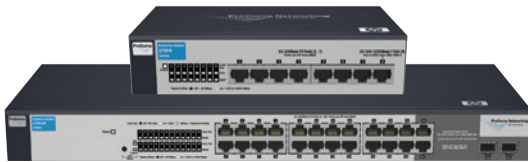

Commutateurs de niveau 2 administrables via Web

- **HP Switch 1700 - 8/24**
- Interface Web intuitive. Permet d'administrer le commutateur en toute simplicité via une interface Web simple à utiliser : configuration, surveillance et administration du commutateur

Réf. J9079A	Switch 1700 7x 10/100BTx + 1x 10/100/1000BT	65,50€^{HT}	78,34€^{TTC}
Réf. J9080A	Switch 1700 22x 10/100BTx + 2x double fonction	154€^{HT}	184,18€^{TTC}

- **HP Switch 1810 - 8/24G**
- Idéaux pour les entreprises passant d'une connectivité non administrable à des réseaux administrés sans coûts ni complexité supplémentaires