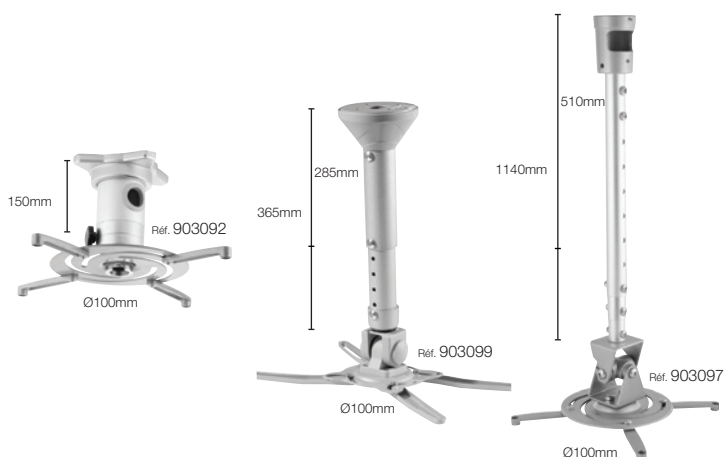

Supports plafond pour vidéoprojecteurs

Supports plafond basic

- S'adaptent à la plupart des vidéoprojecteurs !
- Supports universels articulés pour projecteurs LCD et DLP
- Diamètre de la platine à fixer sur le projecteur : 100mm
- Le support pivote à 360°/180° (H/V)
- Vis de fixation fournies

Poids maximum supporté :

- Réf. **903092** 13kg
- Réf. **903099** 11,5kg
- Réf. **903097** 13kg

Hauteur du support :

- Réf. **903092** 147mm
- Réf. **903099** 285 à 365mm
- Réf. **903097** 510 à 1140mm

Réf. 903092	Support plafond pour vidéoprojecteur	39,90 €^{HT}	47,72 €^{TTC}
Réf. 903099	Support plafond pour vidéoproj. avec bras 365mm	49,20 €^{HT}	58,84 €^{TTC}
Réf. 903097	Support plafond pour vidéoproj. avec bras 1140mm	57,50 €^{HT}	68,77 €^{TTC}

Supports plafond caisson

- S'adaptent à la plupart des vidéoprojecteurs !
- Supports caisson pour projecteurs LCD et DLP
- Dimensions max du vidéoprojecteur admissible : 270 x 245 x 118mm (l x p x h)
- Diamètre de la platine à fixer sur le projecteur : 100mm
- Le support pivote à 360°/180° (H/V)
- Vis de fixation fournies

Poids maximum supporté :

- Réf. **903093** 10kg
- Réf. **903103** 16kg
- Réf. **903098** 16kg