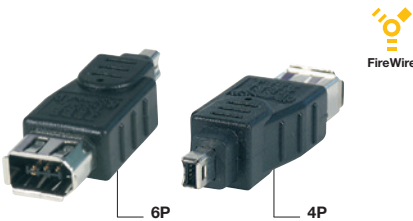

Changeur FireWire IEEE 1394 6P/4P

- 400Mbps
- 6P femelle vers 4P mâle