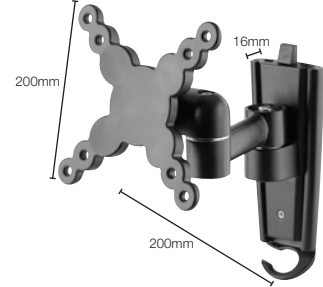

Support mural avec bras jusqu'à 24"

- Supporte jusqu'à 18kg
- Profil mur/écran de 55 à 162mm
- Inclinaison de -15° à +15°
- Rotation de 180°
- Norme VESA max : 100 x 100mm
- Hauteur 200mm
- Largeur 200mm