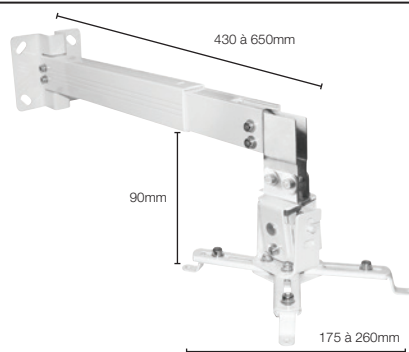

Supports plafond pour vidéoprojecteurs

Supports plafond basic

- S'adaptent à la plupart des vidéoprojecteurs !
- Supports universels articulés pour projecteurs LCD et DLP
- Diamètre de la platine à fixer sur le projecteur : 100mm
- Le support pivote à 360°/180° (H/V)
- Vis de fixation fournies

Poids maximum supporté :

- Réf. **903092** 13kg
- Réf. **903099** 11,5kg
- Réf. **903097** 13kg

Hauteur du support :

- Réf. **903092** 147mm
- Réf. **903099** 285 à 365mm
- Réf. **903097** 510 à 1140mm

Réf. 903092	Support plafond pour vidéoprojecteur	39,90 €^{HT}	47,72 €^{TTC}
Réf. 903099	Support plafond pour vidéoproj. avec bras 365mm	49,20 €^{HT}	58,84 €^{TTC}
Réf. 903097	Support plafond pour vidéoproj. avec bras 1140mm	57,50 €^{HT}	68,77 €^{TTC}

Supports plafond caisson

- S'adaptent à la plupart des vidéoprojecteurs !
- Supports caisson pour projecteurs LCD et DLP
- Dimensions max du vidéoprojecteur admissible : 270 x 245 x 118mm (l x p x h)
- Diamètre de la platine à fixer sur le projecteur : 100mm
- Le support pivote à 360°/180° (H/V)
- Vis de fixation fournies

Poids maximum supporté :

- Réf. **903093** 10kg
- Réf. **903103** 16kg
- Réf. **903098** 16kg

Hauteur du support :

- Réf. **903093** 270mm
- Réf. **903103** 375 à 475mm
- Réf. **903098** 745 à 1140mm

Réf. 903093	Support plafond caisson pour vidéoprojecteur	44,65 €^{HT}	53,40 €^{TTC}
Réf. 903103	Support plafond caisson pour vidéoproj. avec bras 475mm	60 €^{HT}	71,76 €^{TTC}
Réf. 903098	Support plafond caisson pour vidéoproj. avec bras 1140mm	68 €^{HT}	81,33 €^{TTC}

Support mural

- Extensible à 65cm
- Supporte jusqu'à 15kg
- Bras extensible de 430 à 650mm
- Inclinaison possible de -15° à +15°
- Rangement des câbles intégré

Réf. 903251	Support mural pour vidéoprojecteur	42 €^{HT}	50,23 €^{TTC}

Support plafond caisson sécurisé