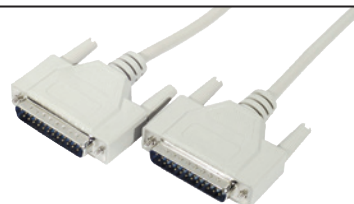

Réf. 958804	Chargeur/déchargeur 4 Accus*	52,50€ ^{HT}	62,79€ ^{TTC}
*Dont Eco-contribution de 0,01€			

Câbles DB25 & DB9

Câbles DB25

- 25 fils connectés
- Blindés

Réf. 122200	Câble DB25 mâle/mâle 1,8 mètres	2,36€ ^{HT}	2,82€ ^{TTC}
Réf. 122210	Câble DB25 mâle/mâle 3 mètres	3,39€ ^{HT}	4,05€ ^{TTC}
Réf. V245	Câble DB25 mâle/mâle 5 mètres	5,15€ ^{HT}	6,16€ ^{TTC}
Réf. 123200	Rallonge DB25 mâle/femelle 1,8 mètres	2,72€ ^{HT}	3,25€ ^{TTC}
Réf. 123210	Rallonge DB25 mâle/femelle 3 mètres	4€ ^{HT}	4,78€ ^{TTC}
Réf. 123220	Rallonge DB25 mâle/femelle 5 mètres	5,99€ ^{HT}	7,16€ ^{TTC}