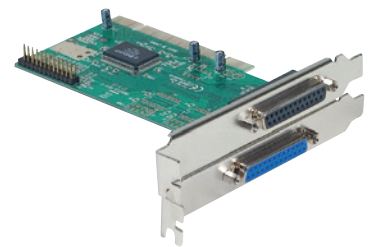

Connectique IDE

Câble rond Ultra DMA 100/133 2 périphériques

- 3 connecteurs IDC en 40 contacts

Réf. 146500	Câble rond Ultra DMA 100/133 45cm	3,29€^{HT}	3,93€^{TTC}
Réf. 146200	Câble rond Ultra DMA 100/133 60cm	2,60€^{HT}	3,11€^{TTC}
Réf. 146210	Câble rond Ultra DMA 100/133 80cm	4,20€^{HT}	5,02€^{TTC}