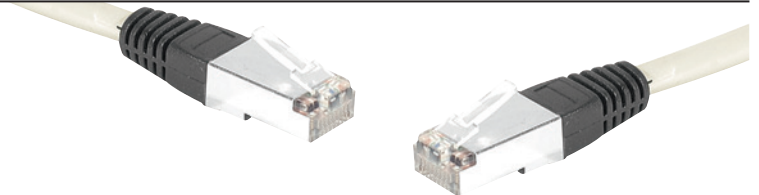

Câbles Croisés blindés RJ45 10/100BTx

• Câbles *croisés blindés* RJ45 - Catégorie 5

Ref. CCRRB05	Cordon RJ45 croisé blindé équipé 0,5 mètre	0,91€ ^{HT}	1,09€ ^{TTC}
Ref. CCRRB1	Cordon RJ45 croisé blindé équipé 1 mètre	1,09€ ^{HT}	1,30€ ^{TTC}
Ref. CCRRB2M	Cordon RJ45 croisé blindé équipé 2 mètres	1,33€ ^{HT}	1,59€ ^{TTC}
Ref. CCRRB3	Cordon RJ45 croisé blindé équipé 3 mètres	1,84€ ^{HT}	2,20€ ^{TTC}
Ref. CCRRB5	Cordon RJ45 croisé blindé équipé 5 mètres	2,43€ ^{HT}	2,91€ ^{TTC}
Ref. CCRRB10	Cordon RJ45 croisé blindé équipé 10 mètres	3,92€ ^{HT}	4,69€ ^{TTC}