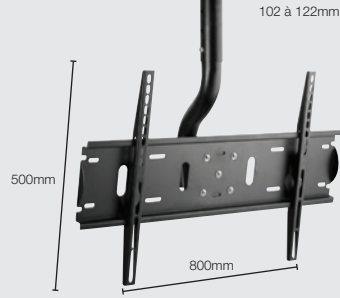

Support plafond 27 - 60"

- Supporte jusqu'à 75kg
- Profil écran/plafond de 102,4 à 122,4cm
- Inclinaison : 0° (haut) et 15° (bas)
- Rotation de 130° max
- Norme VESA max : 800 x 500mm
- Câble management par le tube central