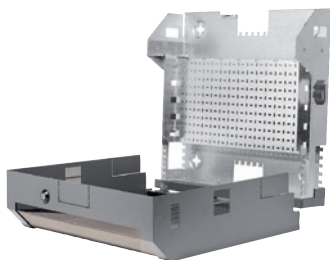

- Dans le coffret une étagère perforée vous permet de fixer des éléments non 19" à l'aide de taquets de blocage réglables
- Fixation interne 1U prévue pour recevoir un bloc de prise secteur 19"
- Dimensions : 495 x 490 x 140mm