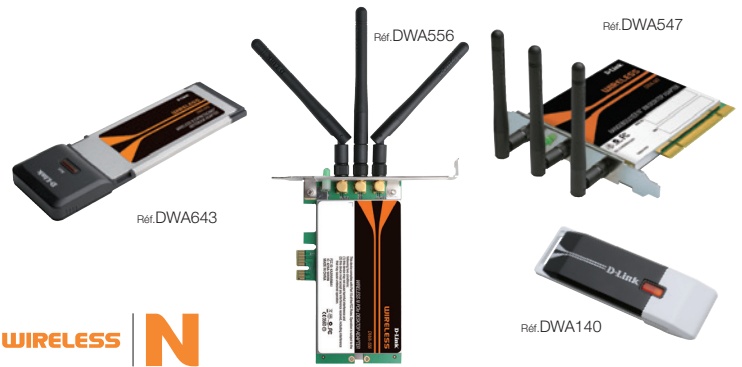

Cartes réseau sans fil 300Mbps, clé USB & ExpressCard 802.11g/n

WIRELESS N

Ref. DWA547	Carte PCI AirPlus N*	28,10€^{HT}	33,61€^{TTC}
Ref. DWA140	Clé USB AirPlus N*	18,75€^{HT}	22,43€^{TTC}
Ref. DWA556	Carte PCI Express AirPlus N*	54€^{HT}	64,58€^{TTC}
Ref. DWA643	Adaptateur ExpressCard AirPlus N*	46,80€^{HT}	55,97€^{TTC}

*Dont Eco-contribution de 0,04€

Point d'accès intérieur AirPremier 300Mbps sans fil 802.11n

- Matériel robuste intégrant la technologie PoE
- Inséré dans un solide châssis en métal, résistant au feu, il dégagerait peu de fumée en cas d'incendie
- Fonctions de sécurité sans fil avancées : il garantit une sécurité sans fil maximale grâce à la prise en charge des versions pour professionnels de WPA et WPA2 (802.11i), et du système de serveur RADIUS
- Il inclut également le filtrage des adresses MAC, la segmentation LAN sans fil, la désactivation de la diffusion SSID