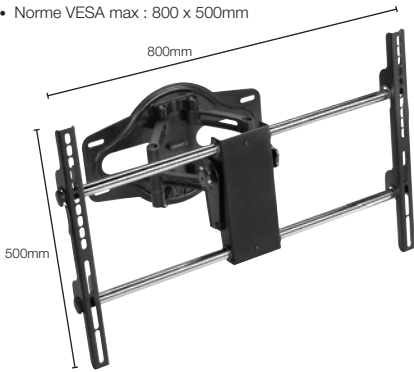

Bras extensible mural 37 - 50"

- Supporte jusqu'à 60kg
- Profil mur/écran de 135 à 415mm
- Inclinaison de 0° (haut) et de 15° (bas)
- Rotation de 90° max
- Norme VESA max : 800 x 500mm