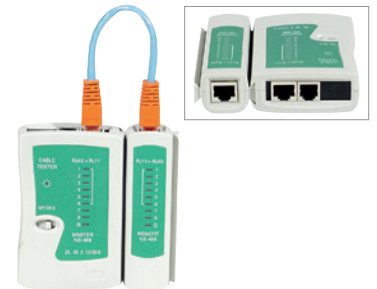

Réf. 045130	Testeur de câbles RJ11/RJ12/RJ45*	15,90 €^{HT}	19,02 €^{TTC}

*Dont Eco-contribution de 0,03€

Tout l'univers de la soudure

Tout l'équipement pour réaliser de bonnes soudures!

1. **Réf. 815510**
2. Station de soudage 50W
   - Réglage de la température manuelle
   - Température de 175° à 480°

1. **Réf. 815700**
2. Permet de dessouder des composants sur un circuit imprimé et d'enlever le surplus de soudure
   - Longueur de 1,6m
   - Largeur de 2,5mm

1. **Réf. 815520**
2. Matière ABS et aluminium
   - Longueur de 190mm

1. **Réf. 815800**
2. Bobine de soudure sans plomb
   - Poids: 500g
   - Section de 0,8mm