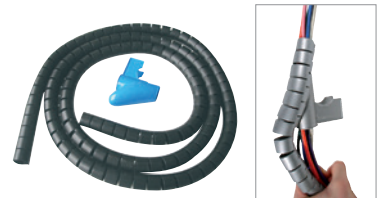

Réf. 903620	Gaine/organisateur de câbles noir 2 mètres	12,15 €^{HT}	14,53 €^{TTC}
Réf. 903690	Gaine/organisateur de câbles argent 2 mètres	12,75 €^{HT}	15,25 €^{TTC}