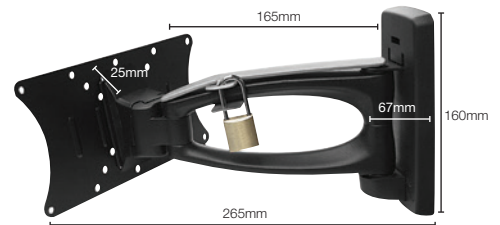

Supports muraux pour écrans LCD & Plasma

Support mural 15 - 32"

- Supporte jusqu'à 35kg
- Profil mur/écran de 16mm
- Norme VESA max : 200 x 200mm
- Hauteur 200mm
- Largeur 200mm

Ref. 903033 Support mural 15-32" **11,85€HT** **14,17€TTC**

Support mural inclinable 15 - 32"

- Supporte jusqu'à 20kg
- Profil mur/écran de 72mm
- Inclinaison de -10° à +10°
- Norme VESA max : 200 x 200mm
- Hauteur 200mm
- Largeur 200mm

Ref. 903063 Support inc. mural 15-32" **30,85€HT** **36,90€TTC**

Support mural avec bras jusqu'à 24"

- Supporte jusqu'à 18kg
- Profil mur/écran de 55 à 162mm
- Inclinaison de -15° à +15°
- Rotation de 180°
- Norme VESA max : 100 x 100mm
- Hauteur 200mm
- Largeur 200mm

Ref. 903032 Support mural avec bras jusqu'à 24" **17,75€HT** **21,23€TTC**

Supports muraux pour écrans LCD 10 - 32" avec / sans bras + kit antivol

Ref. 903072

- Supporte jusqu'à 30kg
- Inclinaison de -20° à +20°
- Rotation possible à 90°
- Compatible VESA 50/75/100/200 x 100/150/250
- Livré avec un kit sécurité/antivol incluant :
  - une plaquette supplémentaire
  - un antivol
  - des vis inviolables
  - une clé de serrage

Ref. 903073

- Rotation de la plaque VESA possible à 180°
- Rotation du bras articulé de 180° maximum

Ref. 903072 Support mural pour écran 10-32" **47,60€HT** **56,93€TTC**

Ref. 903073 Support mural avec bras 2 axes pour écran 10-32" **70,50€HT** **84,32€TTC**

Ref. 903073

Bras extensible mural 37 - 50"

- Supporte jusqu'à 60kg
- Profil mur/écran de 135 à 415mm
- Inclinaison de 0° (haut) et de 15° (bas)
- Rotation de 90° max
- Norme VESA max : 800 x 500mm

Ref. 903086 Bras pivotant mural 37-50" **141€HT** **168,64€TTC**

Support plafond 27 - 60"

- Supporte jusqu'à 75kg
- Profil écran/plafond de 102,4 à 122,4cm
- Inclinaison : 0° (haut) et 15° (bas)
- Rotation de 130° max
- Norme VESA max : 800 x 500mm
- Câble management par le tube central