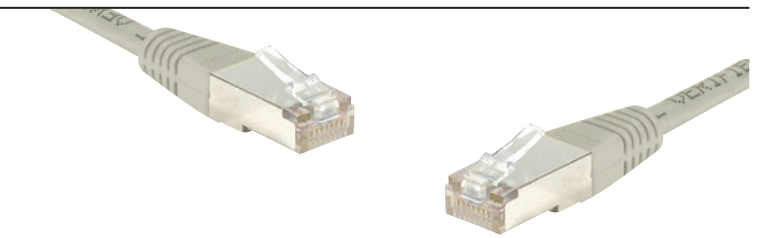

Câbles blindés RJ45 10/100/1000BT

• Câbles moulés 250Mhz *Gigabits* - Catégorie 6

Ref. CRR6B05	Cordon Cat.6 RJ45 moulé blindé équipé 0,5 mètre	0,60€^{HT}	0,72€^{TTC}
Ref. CRR6B1	Cordon Cat.6 RJ45 moulé blindé équipé 1 mètre	0,73€^{HT}	0,87€^{TTC}
Ref. CRR6B2	Cordon Cat.6 RJ45 moulé blindé équipé 2 mètres	1,11€^{HT}	1,33€^{TTC}
Ref. CRR6B3	Cordon Cat.6 RJ45 moulé blindé équipé 3 mètres	1,36€^{HT}	1,63€^{TTC}
Ref. CRR6B5	Cordon Cat.6 RJ45 moulé blindé équipé 5 mètres	2,03€^{HT}	2,43€^{TTC}
Ref. CRR6B10	Cordon Cat.6 RJ45 moulé blindé équipé 10 mètres	3,53€^{HT}	4,22€^{TTC}
Ref. CRR6B15	Cordon Cat.6 RJ45 moulé blindé équipé 15 mètres	5,60€^{HT}	6,70€^{TTC}
Ref. CRR6B20	Cordon Cat.6 RJ45 moulé blindé équipé 20 mètres	9,47€^{HT}	11,33€^{TTC}
Ref. CRR6B30	Cordon Cat.6 RJ45 moulé blindé équipé 30 mètres	10,75€^{HT}	12,86€^{TTC}