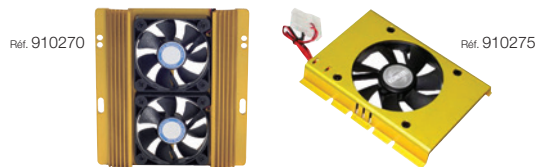

Solutions de montage pour disques durs, CD-RW...

Rails de fixation pour HDD 2"1/2 ou 3"1/2

- Ref. 730600: Permet d'adapter un disque dur 2"1/2 dans un logement 3"1/2
- Ref. 730500: Kit de 2 rails avec vis pour tout type de disque dur 3"1/2 dans des logements pour 5"1/4

Ref. 730600	Kit de montage 2"1/2 HDD dans 3"1/2	4,84€^{HT}	5,79€^{TTC}
Ref. 730500	Kit de montage 3"1/2 HDD dans 5"1/4	1,20€^{HT}	1,44€^{TTC}