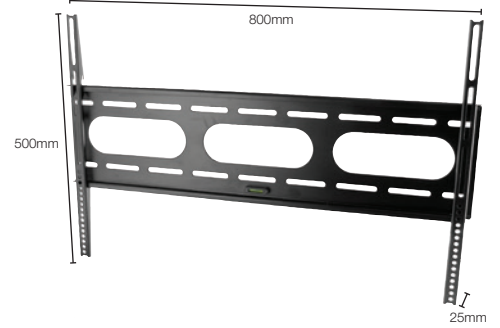

Support écran plasma 37 - 60"

- Supporte jusqu'à 75kg
- Profil mur/écran de 2,5cm
- Norme VESA max : 800 x 500mm

Ref. 903130 Support écran plasma 37-60" **65,50€HT** **78,34€TTC**

Supports de bureau pour 2, 4 ou 6 écrans LCD 15 - 24"

- Supports double (Ref. 902990), triple (Ref. 902991), quadruple (Ref. 903000) ou sextuple (Ref. 903001)
- Acceptent les écrans de 15" à 24" (38 à 61cm)
- Supportent jusqu'à 12Kg par support écran
- Rotation des écrans : 90° maximum
- Les écrans pivotent horizontalement et verticalement de -20° à +20°

- Normes VESA 75 x 75 / 100 x 100
- Vis et schéma de montage fournis
- Matériau : métal/aluminium
- Poids : 2,1kg (Ref. 902990) / 2,1kg (Ref. 902991) / 6,37kg (Ref. 903000) / 12kg (Ref. 903001)

Ref. 902990 Support double pour écran 15-24" **149€HT** **178,20€TTC**