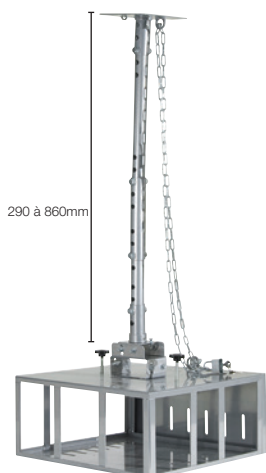

Support plafond caisson sécurisé

- Fini les voils de vidéoprojecteurs !
- Bras inclinable
- Vis pour bloquer le vidéoprojecteur dans le caisson
- Matériau : métal
- Bras ajustable (de 290 à 860mm)
- Pivote horizontalement à 360°
- Dimensions extérieures : 450 x 430 x 180mm
- Dimension intérieures : 420 x 400 x 150mm
- Platine de fixation : 140 x 110mm
- Livré avec un jeu de 2 clés identiques, vis de fixation du bras, du vidéoprojecteur et plafond, et chaîne de sécurité
- Cadenas non fourni

Réf. 903110	Support plafond caisson sécurisé pour vidéoprojecteur	225 €^{HT}	269,10 €^{TTC}

Secret Projector Lift

- L'ascenseur est conçu pour des plafonds standards (C-C 600 x 600), avec une ouverture de plafond d'environ 575 x 575mm
- Il est dirigé par deux rails qui lui assurent une excellente stabilité à la fois verticale et latérale
- Secret Projector Lift est livré avec Unislide (platine de fixation universelle)
- Plateau de plafond blanc
- Poids 24kg
- Charge maximale 12kg
- Taille du projecteur max : L=360mm, H=140mm, l=320mm
- Inclinaison max : 25° dans toutes les directions si la taille du projecteur le permet
- Temps de fermeture et d'ouverture : 10s
- Hauteur de plafond min : 400mm
- Abaissement maximal : 130mm
- IR-Remote Control fourni