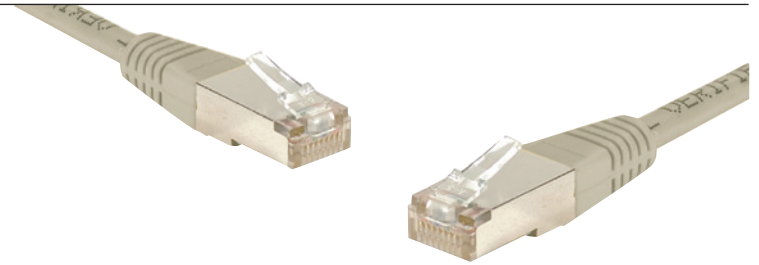

• Câbles gris Wriblay surmoulés *blindés* RJ45 - Catégorie 5

Ref. CRRB05	Cordon Wriblay RJ45 blindé équipé 0,5 mètre	3,09€^{HT}	3,70€^{TTC}
Ref. CRRB1	Cordon Wriblay RJ45 blindé équipé 1 mètre	3,33€^{HT}	3,98€^{TTC}
Ref. CRRB2	Cordon Wriblay RJ45 blindé équipé 2 mètres	4,11€^{HT}	4,92€^{TTC}
Ref. CRRB3	Cordon Wriblay RJ45 blindé équipé 3 mètres	4,69€^{HT}	5,61€^{TTC}
Ref. CRRB5	Cordon Wriblay RJ45 blindé équipé 5 mètres	4,92€^{HT}	5,88€^{TTC}
Ref. CRRB10	Cordon Wriblay RJ45 blindé équipé 10 mètres	6,96€^{HT}	8,32€^{TTC}
Ref. CRRB15	Cordon Wriblay RJ45 blindé équipé 15 mètres	11,35€^{HT}	13,57€^{TTC}
Ref. CRRB20	Cordon Wriblay RJ45 blindé équipé 20 mètres	12,70€^{HT}	15,19€^{TTC}
Ref. CRRB25	Cordon Wriblay RJ45 blindé équipé 25 mètres	13,35€^{HT}	15,97€^{TTC}
Ref. CRRB30	Cordon Wriblay RJ45 blindé équipé 30 mètres	16€^{HT}	19,14€^{TTC}
Ref. CRRB40	Cordon Wriblay RJ45 blindé équipé 40 mètres	18,70€^{HT}	22,37€^{TTC}
Ref. CRRB50	Cordon Wriblay RJ45 blindé équipé 50 mètres	24€^{HT}	28,70€^{TTC}